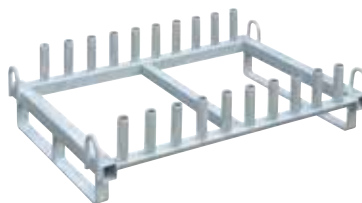

Tragfähigkeit: 200 kg
Fördergeschwindigkeit: 25 m/min
Förderhöhe: 12 m (erweiterbar auf 30 m)
Stromanschluss: 230 V, 1,5kW

- Bühne ist nach links und rechts um 90° schwenkbar
- Stellfläche am Boden nur 1,5 x 1,5 m

Tauschpalette nach EUR, 1 Seite halb
abklappbar, mit Holzboden

8999998
per Stück

230,00

Lagerbehälter stapelbar geschlossen

verzinkt, mit Kranösen, rippenverstärkte
Seitenwände, Tragfähigkeit 1500 kg

61316069
per Stück

349,00

Gerüstpalette 1,3 x 0,7 bis 1,3 verzinkt

verstellbare Breite 0,7 - 1,3 m, Höhe 1,05 m
flexible Einsatzmöglichkeit

6115160
per Stück

199,00

Vertikalrahmenpalette für Müba Fix 70 verzinkt

für senkrechte Lagerung von 20 Stück
Vertikalrahmen 70